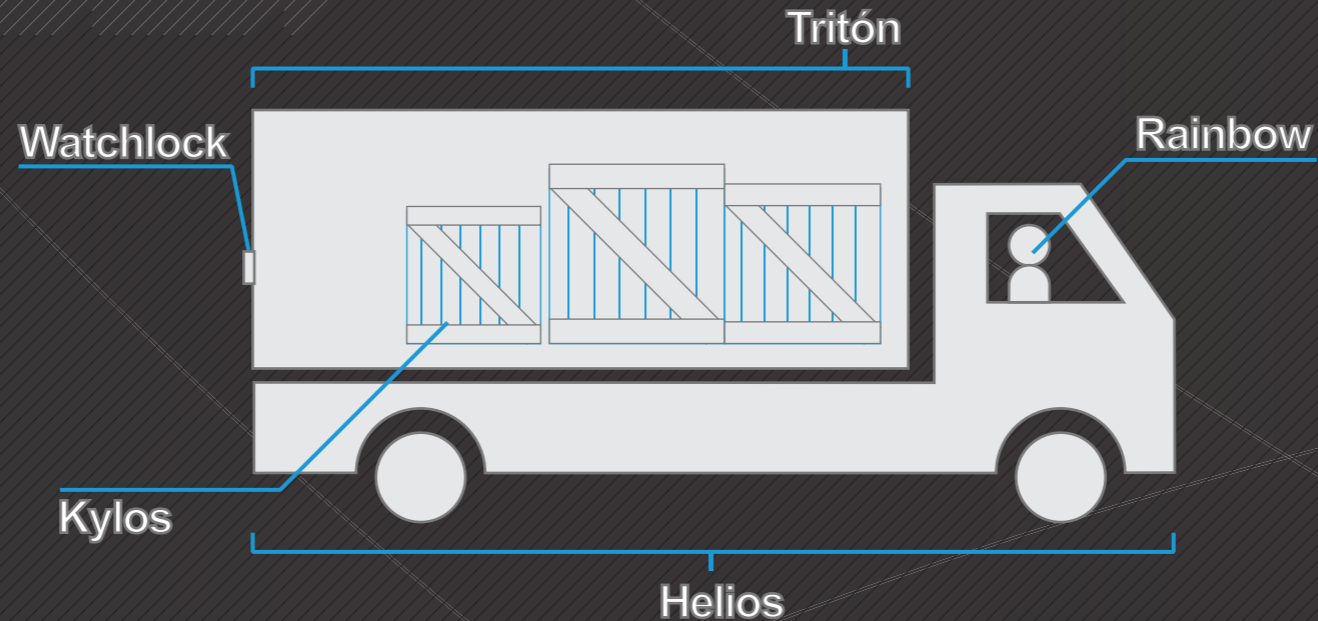

SOLUCIÓN TODO EN UNO

SOLUCIÓN TODO EN UNO

Helios

Sistema de seguimiento de vehículos en tiempo real para la gestión de flotas, logística, seguridad y control sobre el piloto.

Tritón

Sistema de control, localización, telemetría, en tiempo real para la seguridad y administración de contenedores.