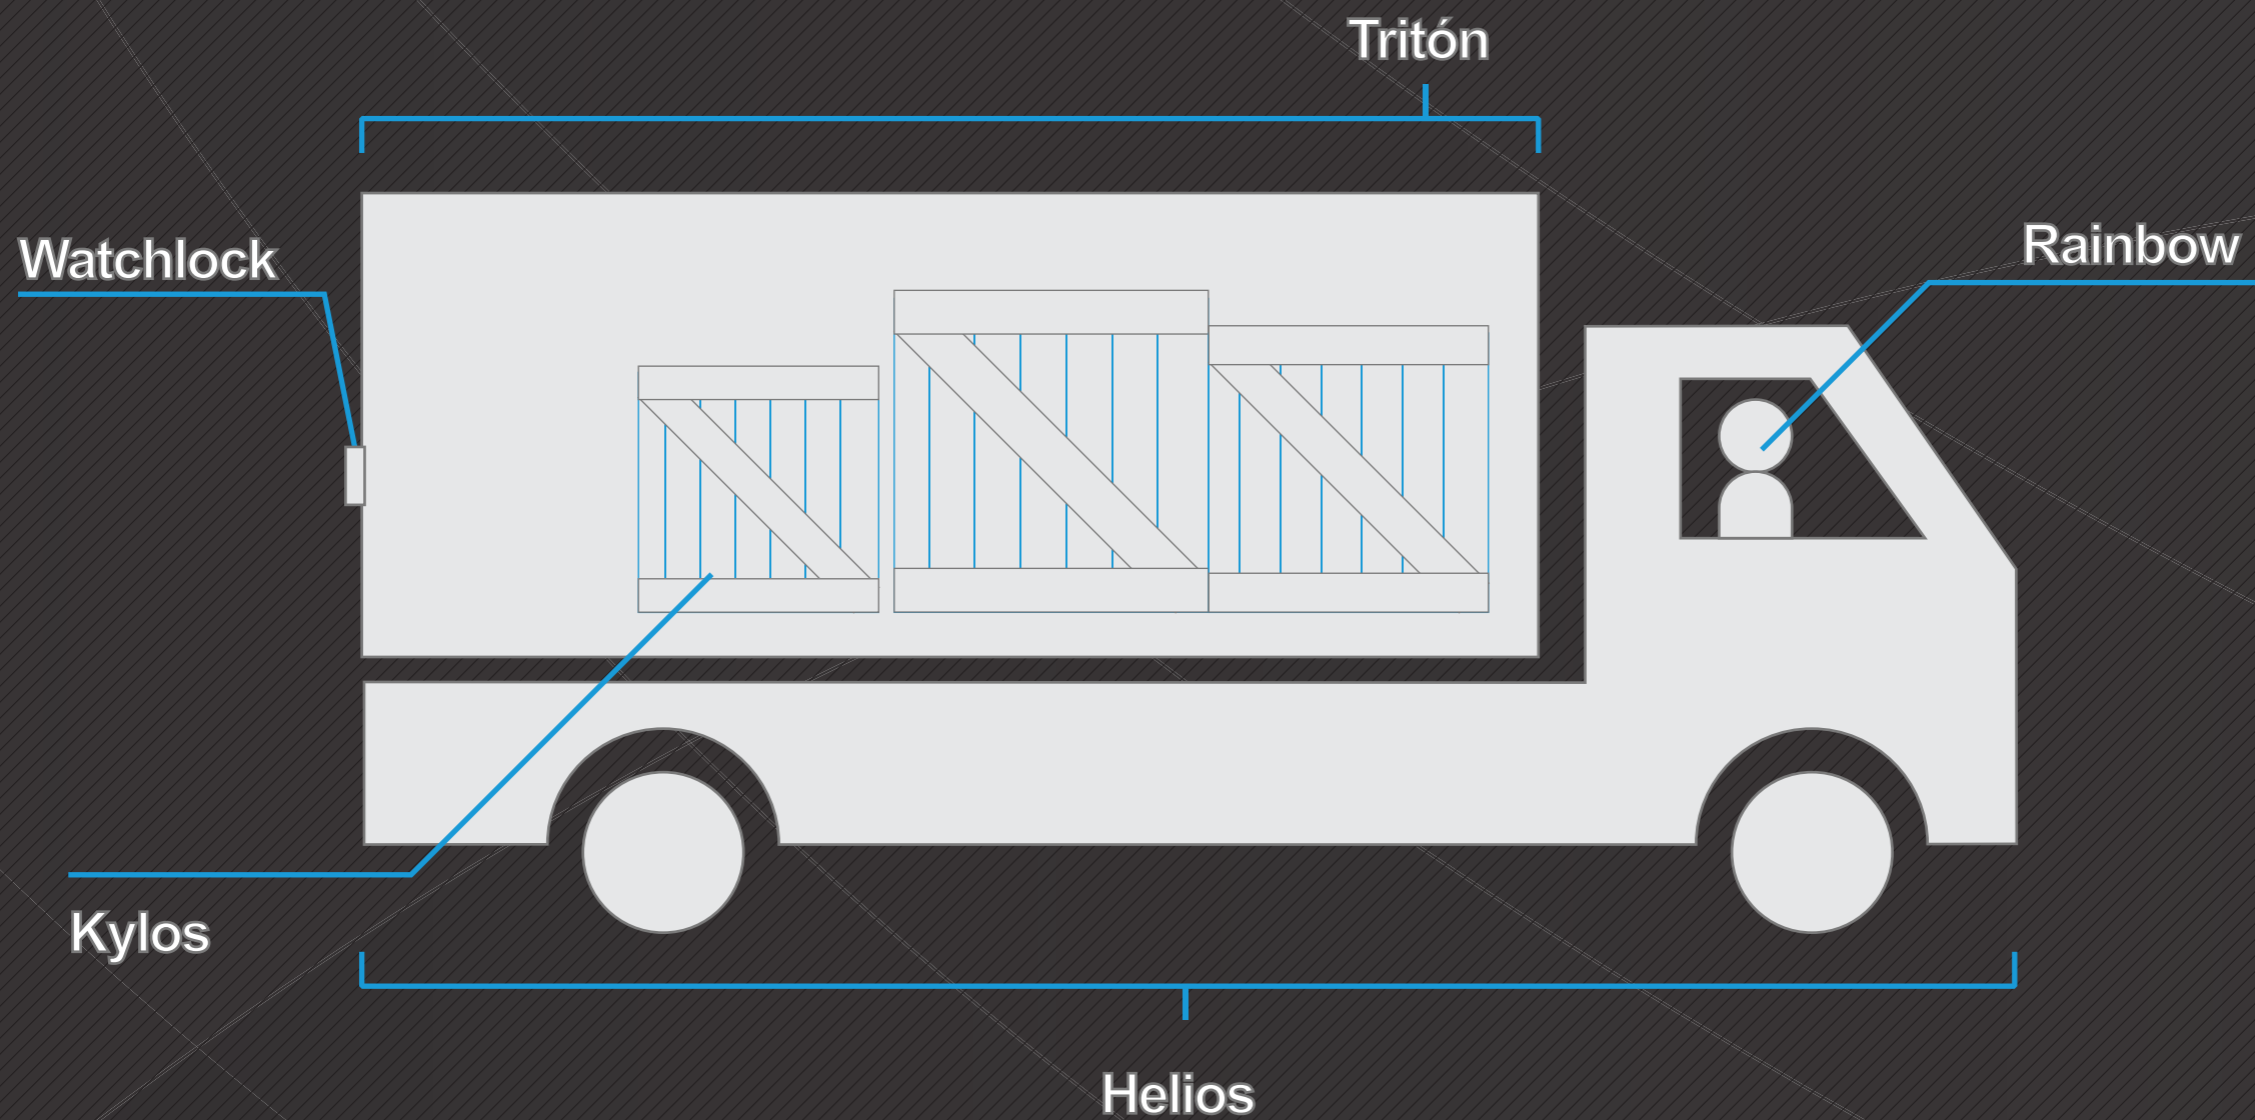

Nuestra solución está diseñada para crear todo tipo de eventos según las necesidades del cliente. Entre las opciones del sistema se encuentra la posibilidad de crear Alertas personalizadas, Geo-cercas, Rutas, Reportes en tiempo real con información precisa y detallada.

SOLUCIÓN TODO EN UNO

SOLUCIÓN TODO EN UNO

Helios

Sistema de seguimiento de vehículos en tiempo real para la gestión de flotas, logística, seguridad y control sobre el piloto.

Tritón

Sistema de control, localización, telemetría, en tiempo real para la seguridad y administración de contenedores.