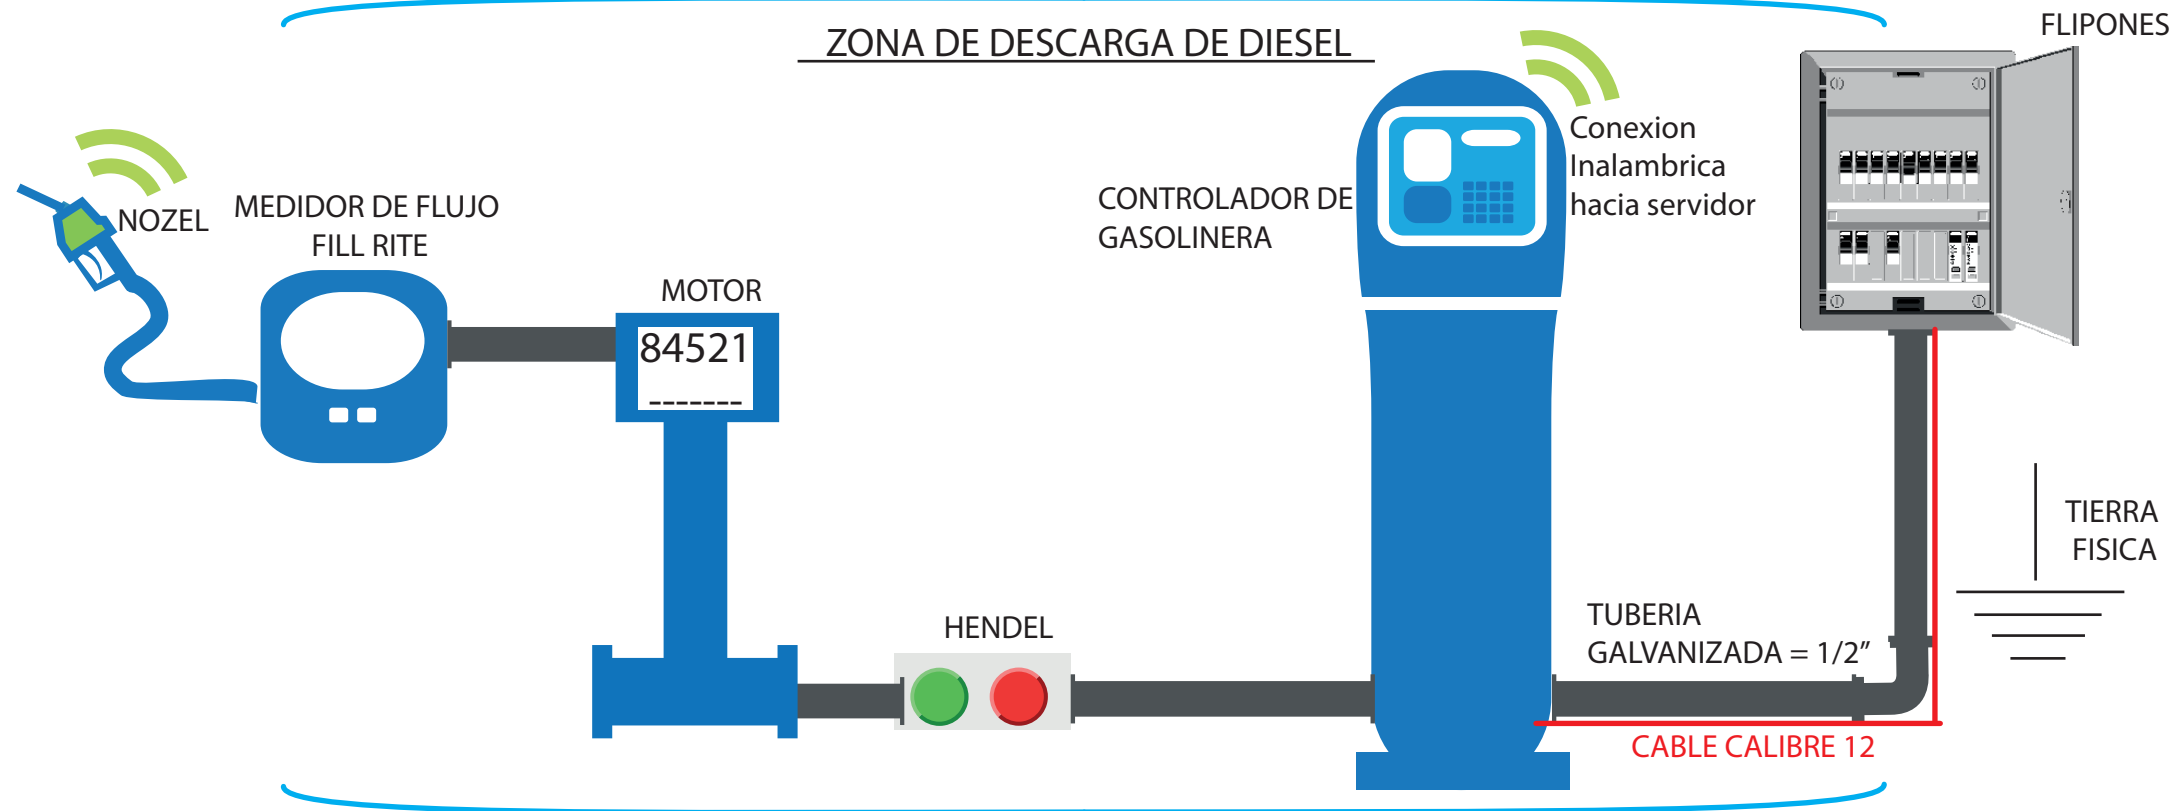

DIAGRAMA DE INSTALACION DE COMPONENTES

- CONTROLADOR DE GASOLINERA
- MEDIDOR DE FLUJO FILL RITE
- NOZEL (ACTIVADOR DE VEHICULOS)
- TUBERIA GALVANIZADA DE 1/2"
- CABLEADO CALIBRE 12